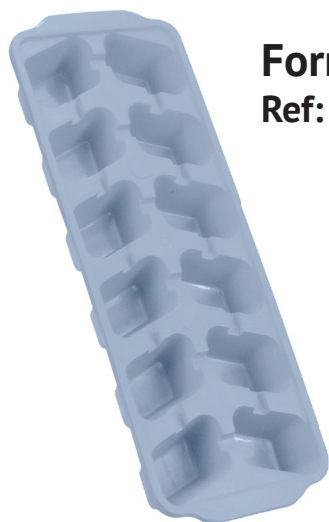

Ref: 218 - Preto

Ref: 219 - Marrom

400 ml

Vaso Quadrado 400ml

Ref: 221 - Preto

Ref: 222 - Marrom

Utilidades domésticas

Nossa linha de utilidades domésticas foi desenvolvida para trazer organização, funcionalidade e elegância à sua casa. Com potes em formatos variados, copos plásticos resistentes e itens indispensáveis como escorredores, jarras e formas de gelo, você encontra tudo o que precisa para facilitar as tarefas cotidianas.